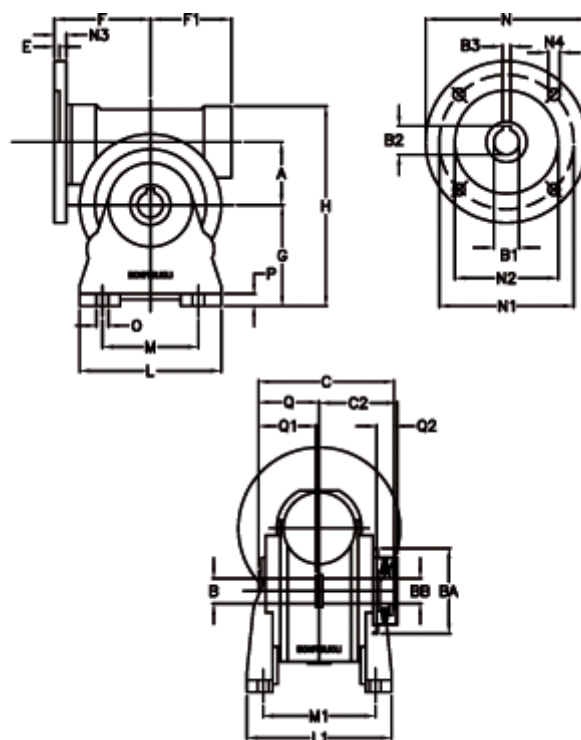

Varenummer: 390204902422216
 Beskrivelse: Snekkegear med skridnav
 VF 49-L1-A-24 P63B5

Mål

a	= 49.50	C	= 105	L1	= 124.0	O	= 8.5
B	= 25	C2	= 63,5	m	= 63	P	= 12
B1 E7	= 11	E	= 3.0	M1	= 98.5	Q	= 51.0
B2	= 12.8	F	= 70	N	= 140	Q1	= 41
B3 H9	= 4	F1	= 63	N1	= 115	Q2	= 15
BA	= 63	g	= 82	N2	= 95		
BB H7	= 14	H	= 162	N3	= 10.5		
Betegnelse = VF 49A-xx-63B5		L	= 110	N4	= 9,5		